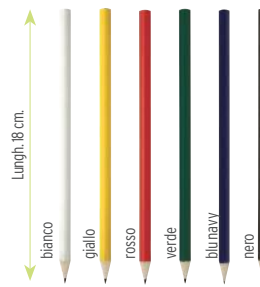

F035

Matita tonda. Round pencil.

Legno importazione cm. 18
cm. 6x0,4/A 144

144/€ 0,74 1008/€ 0,64 5040/€ 0,58
10080/€ 0,53