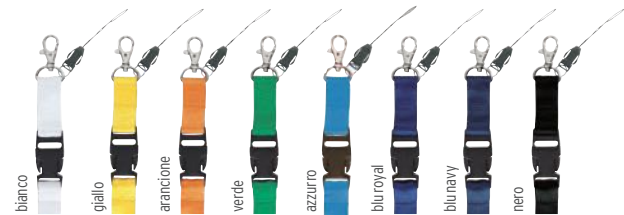

14050

Portapass con sgancio di sicurezza e spazio per etichetta doming. Polyester lanyard with safety breakaway, metal hook, plastic hollow plate for inserting an epoxy label.

Poliestere cm. 51,5x2 P 25

25/€ 1,40 250/€ 1,20 1000/€ 1,10 2000/€ 1,00