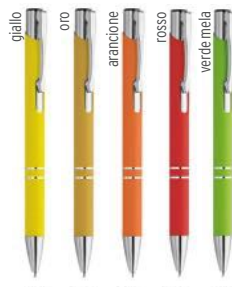

749

Sfera a scatto con finitura opaca. Refill nero. Ballpoint pen with matte finish.

☞ Metallo ☞ cm. 14x10 ☞ cm. 3x0,8/A ☞ 50

100/€ 0,84 1000/€ 0,72 5000/€ 0,66 10000/€ 0,60