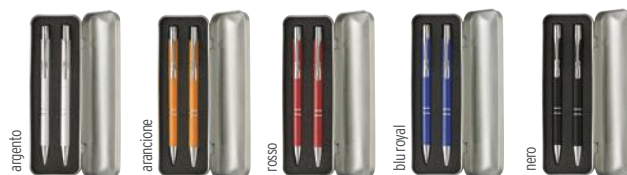

462

Sfera a scatto Italia. Refill nero. Ballpoint pen Italy with push-up mechanism.

Plastica/Metallo cm. 14 cm. 3x0,8/A 100

100/€ 0,39 1000/€ 0,34 5000/€ 0,31 10000/€ 0,28

480 Italia

451 bianco

462 bianco

642