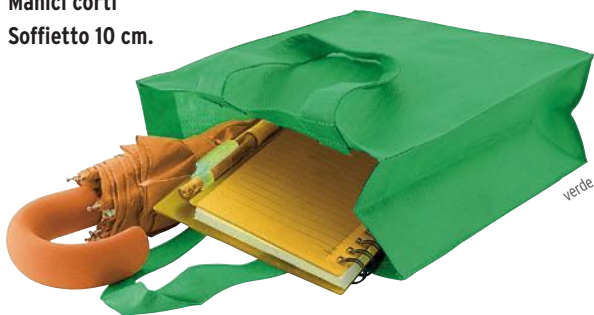

TNT cm. 38x42 cm. 26x26/P 25

50/€ 1,18 200/€ 1,01 600/€ 0,92 1200/€ 0,84

Manici corti
Soffietto 10 cm.

6689

Mini shopper manici corti. Finiture cucite. Mini shopping bag short handles. Stitched finishing.