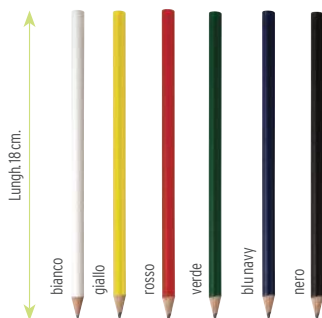

natural

F012

Matita tonda. Round pencil.

Legno cedro italiano cm. 18 cm. 6x0,4/A 450

450/€ 1,19 1350/€ 1,02 4500/€ 0,94 9000/€ 0,85

blunavy

F011

Matita tonda con gomma. Round pencil with eraser.