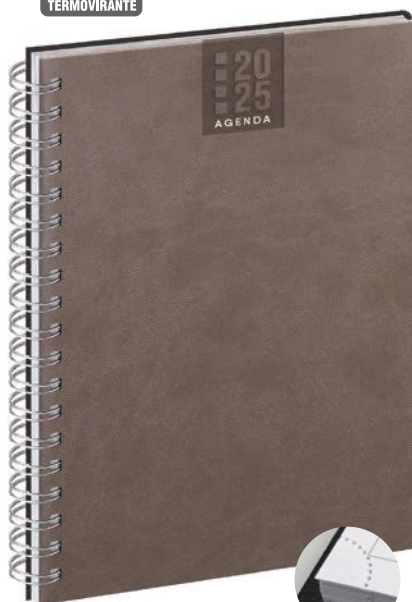

TERMOVIRANTE

talpa