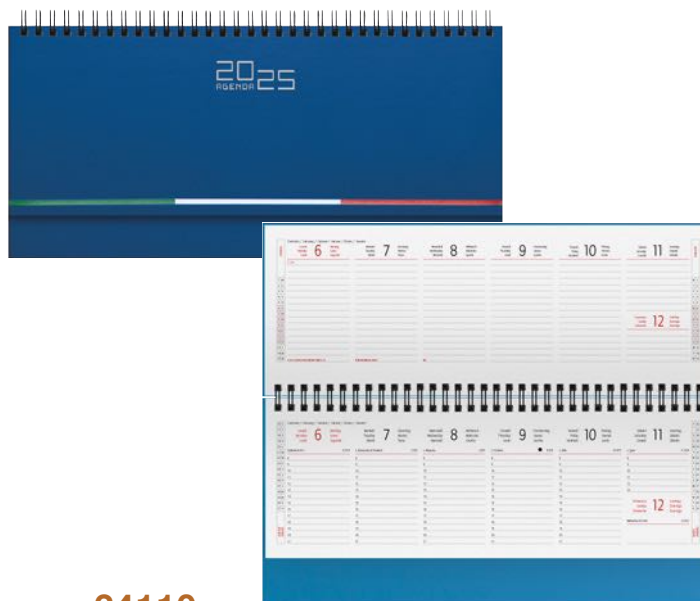

24110

Agenda settimanale da tavolo spiralata. Interno 29,8x10,5 cm. settimanale. Weekly diary 29,8x10,5 cm.

📅 Gommato 📏 cm. 30x14 📏 cm. 26x1,5/AG-T 📦 20

60/€ 6,86 200/€ 5,88 400/€ 5,39 800/€ 4,90