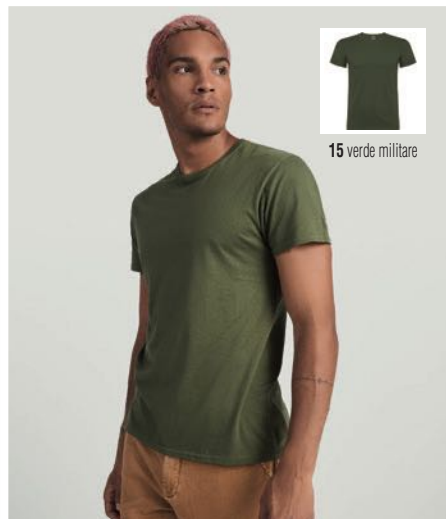

BEAGLE

100 | 5