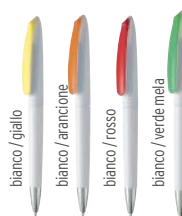

575

Sfera a rotazione. Refill nero. Ballpoint pen with twist mechanism.

Plastica cm. 3x0,8/A 100

100/€ 0,36 1000/€ 0,31 5000/€ 0,29 10000/€ 0,26