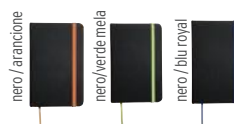

19027

Quaderno A5 con 80 pagine bianche, angoli arrotondati, elastico e taglio colorato. Notepad in A5 size with rounded off corners, 80 blank sheets.

📄 Carta/PU 📏 cm. 21x14,6x1,3 📏 cm. 6x3/C 📦 25

100/€ 5,47 300/€ 4,69 500/€ 4,30 1000/€ 3,91

A5

96 pagine a righe

rosso