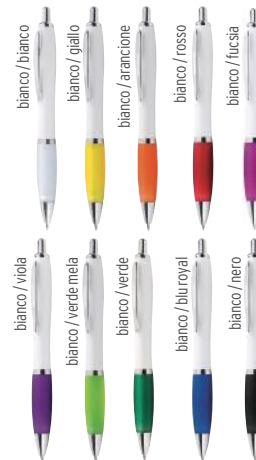

bianco / azzurro

410

Sfera a scatto con grip in gomma. Refill nero. Ballpoint pen with push-up mechanism, rubber grip.

Plastica/Metallo cm. 14 cm. 3x0,8/A 50

100/€ 0,31 1000/€ 0,26 5000/€ 0,24 10000/€ 0,22