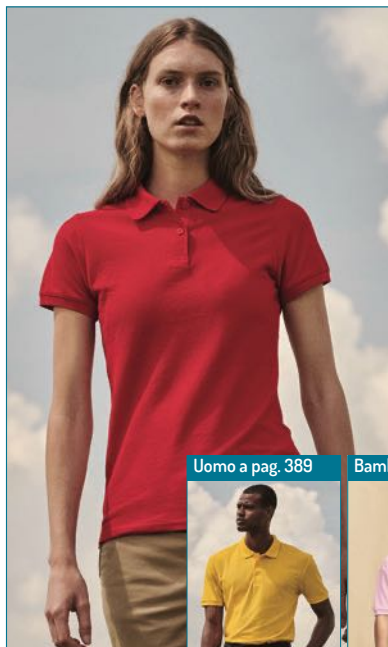

Grammi 170/180

30 bianco	41 bordeaux
32 blu navy	51 blu royal
34 girasole	94 grigio melange
	AZ blu notte
36 nero	
	YT blu cobalto
38 verde bott.	
	R6 blu royal melange retrò
40 rosso	
HD grigio scuro melange	VF blu navy melange vintage
RX verde melange retrò	VH rosso melange vintage

Uomo a pag. 389

Bambino a pag. 400

FOL632120

Polo donna piqué manica corta
Area di stampa: 15x10 cm - Codice stampa: F-U+K2 - tg. XS/S/M/L/XL/XXL - € 12,29

- > 35% cotone e 65% poliestere > Bianca 170gr. - Colorata 180gr.
- > Modello creato per l'abbigliamento da lavoro
- > Due bottoni in tinta > Taglio femminile con cuciture laterali sciancrate