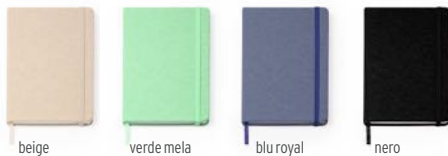

beige

verde mela

blu royal

nero