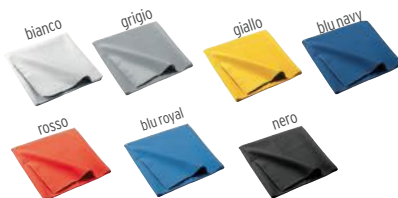

10051

Telo. 170 gr. Microfiber towel.

Microfibra cm. 50x100 cm. 10x5/M+K2 100

100/€ 4,59 300/€ 3,94 500/€ 3,61 800/€ 3,28