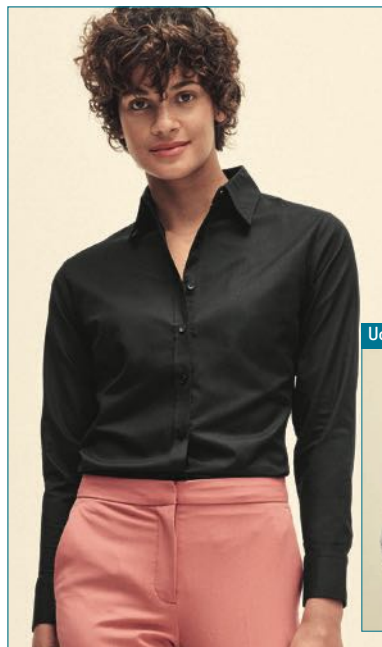

Grammi 130/135

- ☐ 30 bianco
- ☐ 36 nero
- ☐ 0C grigio Oxford

Uomo a pag. 391

FOL650000 Camicia donna Oxford manica corta bianca
Area di stampa: 7x3 cm - Codice stampa: F-U+K3 - tg. XS/S/M/L/XL/XXL - € 30,63

FOL650000R Camicia donna Oxford manica corta colorata
Area di stampa: 7x3 cm - Codice stampa: F-U+K3 - tg. XS/S/M/L/XL/XXL - € 30,63

- 70% cotone e 30% poliestere ▶ Bianca 130gr. - Colorata 135gr.
- Modello sciancrato con pincines sul petto e sulla schiena

Grammi 130/135

- ☐ 30 bianco
- ☐ 32 blu navy
- ☐ 36 nero
- ☐ 0C grigio Oxford

Uomo a pag. 391

FOL650020 Camicia donna Oxford manica lunga bianca
Area di stampa: 7x3 cm - Codice stampa: F-U+K3 - tg. XS/S/M/L/XL/XXL - € 33,57

FOL650020R Camicia donna Oxford manica lunga colorata
Area di stampa: 7x3 cm - Codice stampa: F-U+K3 - tg. XS/S/M/L/XL/XXL - € 33,57

- 70% cotone e 30% poliestere ▶ Bianca 130gr. - Colorata 135gr.
- Modello sciancrato con pincines sul petto e sulla schiena

Grammi 140

- ☐ 30 bianco
- ☐ 57 fucsia*

Uomo a pag. 388

Donna a pag. 396

FOL610130 T-shirt bambino performance T
Area di stampa: 15x7 cm - Codice stampa: F+K2 - tg. 3/4-7/8-12/13-14/15 - € 8,18

FOL610130F* Colori 57 e XK
Area di stampa: 15x7 cm - Codice stampa: F+K2 - tg. 5/6 - € 9,69

- 100% poliestere testurizzato per un'eccellente traspirazione ed una rapida asciugatura
- 140gr. ▶ Dettagli cuciture coperte ▶ Maniche raglan con cuciture sportive
- Etichetta stampata dietro sul collo per un maggior comfort
- Fettuccia sul collo dello stesso tessuto del corpo

Grammi 140/145

- ☐ 30 bianco
- ☐ 32 blu navy
- ☐ 34 girasole
- ☐ 36 nero
- ☐ 38 verde bott.
- ☐ 40 rosso
- ☐ 41 bordeaux
- ☐ 44 arancione
- ☐ 47 verde prato
- ☐ 51 blu royal
- ☐ 57 fucsia
- ☐ 59 oliva
- ☐ 3% poliestere
- ☐ 94 grigio melange
- ☐ AZ blu notte
- ☐ BX rosso mattone
- ☐ GL grafite chiaro
- ☐ K2 giallo acceso
- ☐ LM lime
- ☐ PE porpora
- ☐ YT blu cobalto
- ☐ ZU azzurro

Uomo a pag. 386

Donna a pag. 396