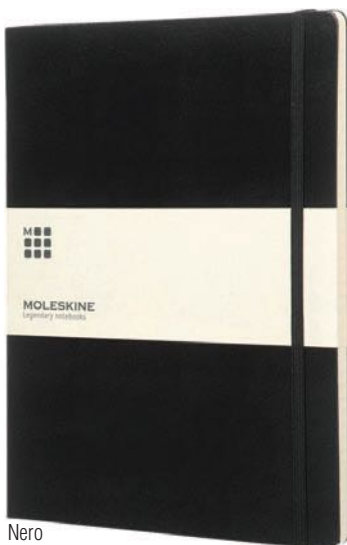

Nero

■ **MK711** € 28,90

Blocco note con copertina rigida

192 pagine a righe color avorio;
carta pergamena, copertina rigida similpelle;
chiusura ad elastico, nastrino segnalibro e tasca interna;
dimensione 19x25 cm.