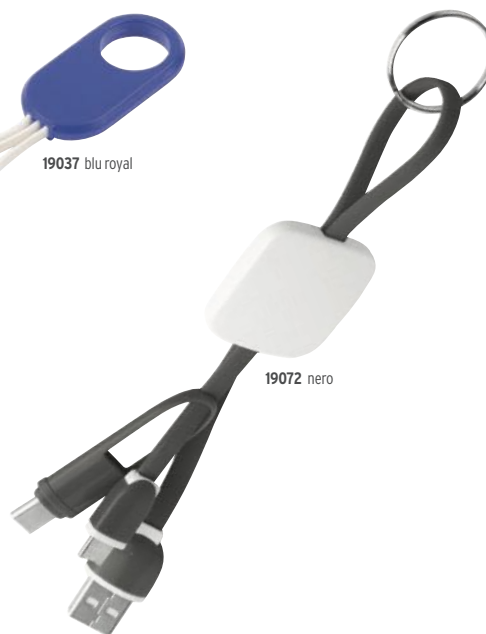

19072 nero

19037 blu royal