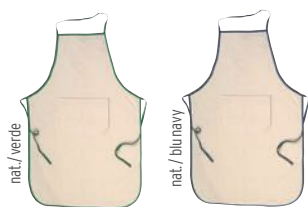

La combinazione ideale per chef a casa!

The ideal combination for home chefs!

6265

Grembiule. Cotton apron.

Cotone cm. 88x58 cm. 18x18/X+K3 100

100/€ 5,04 1000/€ 4,32 3000/€ 3,96 5000/€ 3,60