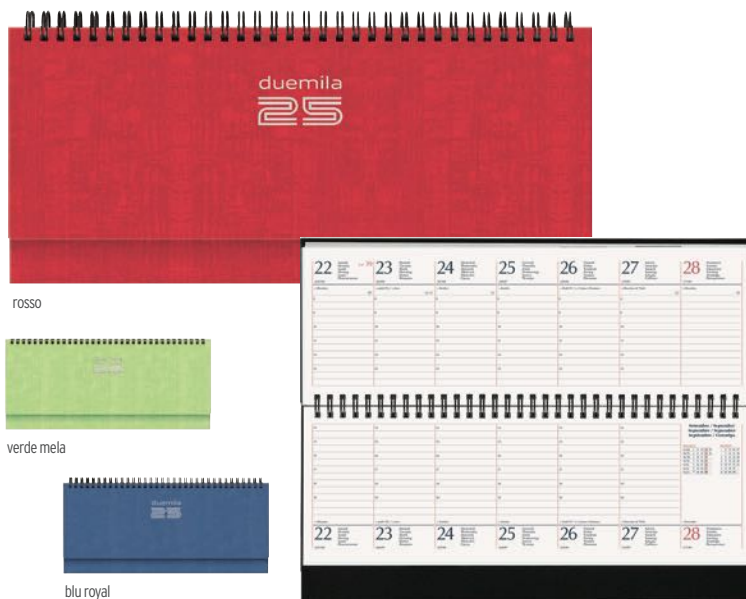

NEW

24105

Agenda settimanale da tavolo spiralata. Interno 29,8x10,5cm.

📅 Gommato venato 📏 cm. 30x14 🗂 cm. 26x1,5/AG 📦 20

40/€ 6,44 300/€ 5,52 600/€ 5,06 1000/€ 4,60