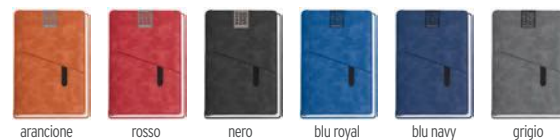

21239

Agenda giornaliera con 2 tasche anteriori. Interno 17x24 cm. Sab. e Dom. abbinati. Insetto cartografico. Daily diary 17x24 cm.

📅 Poliuretano 📏 cm. 17x24 📏 cm. 6x3/AG 📦 20

40/€ 12,13 120/€ 10,40 320/€ 9,53 520/€ 8,66