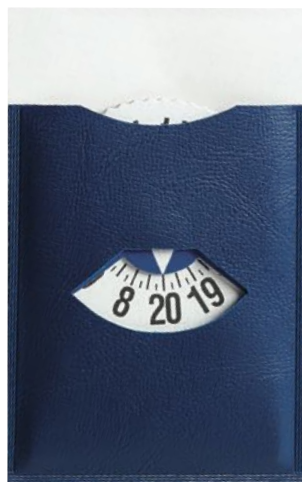

blu navy

4536

Mini disco orario adesivo. Mini parking disc with roller in rigid cardboard.

PVC
cm. 7,3x11,5
cm. 5x2,3/C
100

100/€ 0,57 5000/€ 0,49 10000/€ 0,45 20000/€ 0,41