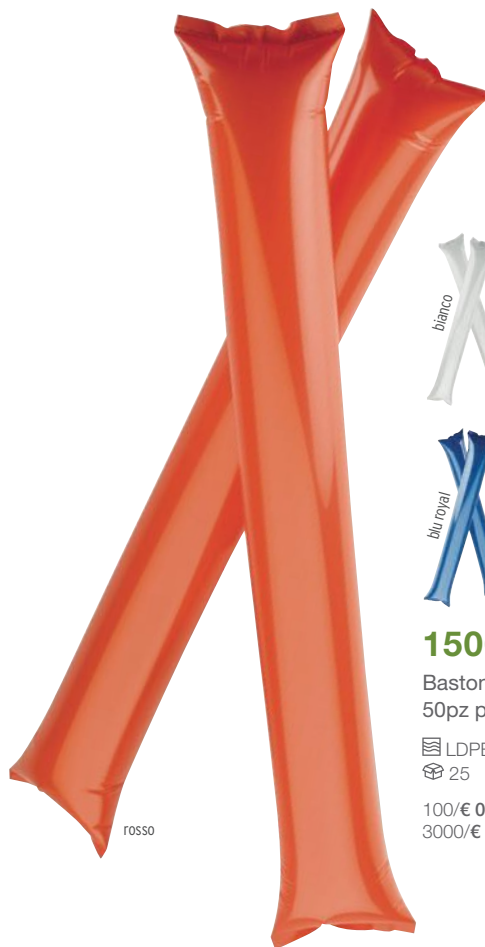

200/€ 2,59 400/€ 2,22 600/€ 2,04 1000/€ 1,85

9048

Battimani per eventi. Hand clapper.

PP cm. 8,5x18,5x2 E+K1 100

100/€ 0,50 1000/€ 0,43 5000/€ 0,40 10000/€ 0,36

15066

Bastoni gonfiabili (coppia). Minimo ordine 50pz per colore. Pair of bastom sticks.