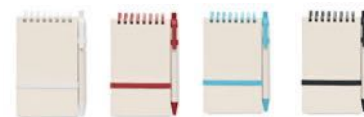

bianco / blu royal

bianco / bianco

bianco / rosso

bianco / azzurro

bianco / nero

10016

Blocchetto spiralato, 70 pagine a righe, dotato di penna a sfera. Wire bound notebook with 70 lined sheets.

Carta riciclata/plastica cm. 9,7x1x14,4
cm. 4x2/C+K1 50

200/€ 1,19 1000/€ 1,02 2000/€ 0,94 5000/€ 0,85

20050

Blocchetto 70 fogli a righe con penna. Ring notepad 70 lined sheets with ball pen.

Bambù cm. 15x10 cm. 4x2 /C+K1
25

25/€ 3,33 50/€ 2,86 100/€ 2,62 200/€ 2,38

23401

Blocchetto spiralato, 70 pagine a righe, dotato di penna a sfera. Spiral notebook, 70 lined pages, equipped with ballpoint pen.

Cartone del latte riciclato/Plastica
cm. 8,2x1,2x14 cm. 5x2/C+K1 60

120/€ 3,44 360/€ 2,95 600/€ 2,71 960/€ 2,46

60 pagine
bianche