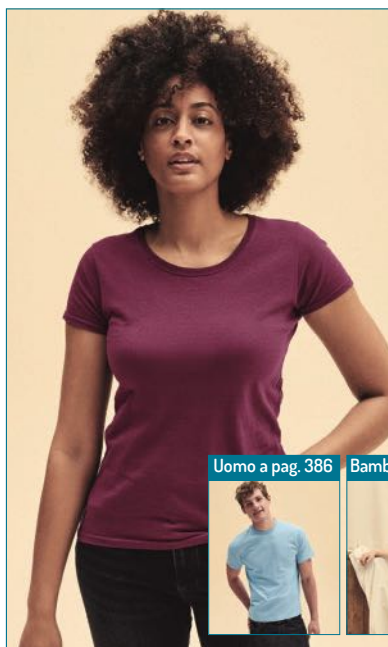

Grammi 140/145

30 bianco	47 verde prato
32 blu navy	51 blu royal
34 girasole	57 fucsia
36 nero	3% poliestere
38 verde bott.	94 grigio melange
40 rosso	AZ blu notte
41 bordeaux	BX rosso mattone
44 arancione	GL grafite chiaro
	LM lime
	YT blu cobalto
	ZU azzurro

Uomo a pag. 386

Bambino a pag. 399

FOL614200

T-shirt original girocollo bianca

Area di stampa: 15x10 cm - Codice stampa: F+K2 - tg. XS/S/M/L/XL/XXL - € 3,81

FOL614200R

T-shirt original girocollo colorata

Area di stampa: 15x10 cm - Codice stampa: F+K2 - tg. XS/S/M/L/XL/XXL - € 4,70

- 100% cotone ▶ Bianca 140gr. - Colorata 145gr.
- Fettuccia sul collo dello stesso tessuto del corpo ▶ Cuciture laterali sagomate per un taglio più femminile ▶ Tessitura compatta per una migliore stampabilità