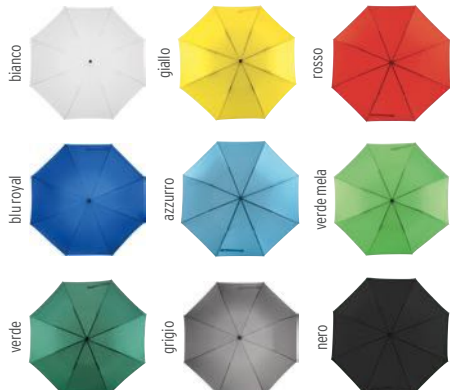

bianco

giallo

rosso

bluroyal

azzurro

verde mela

verde

grigio

nero