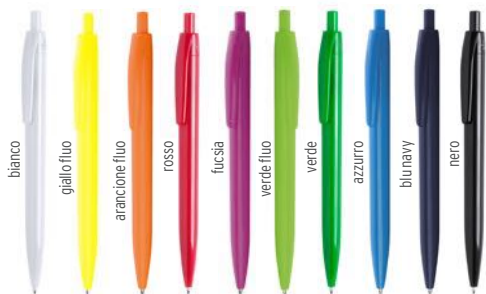

712

Sfera a scatto antibatterica. Refill nero.
Antibacterial ballpoint pen with push-up mechanism.

Plastica cm. 14 cm. 3x0,65/A 100

100/€ 0,20 1000/€ 0,17 5000/€ 0,15 10000/€ 0,14