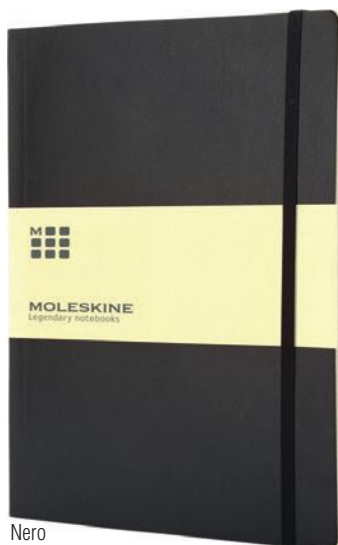

Nero

■ **MK621** € 27,90

Blocco note con copertina morbida

192 pagine a righe color avorio;
carta pergamena, copertina morbida similpelle;
chiusura ad elastico, nastrino segnalibro e tasca interna;
dimensioni 19x25 cm.