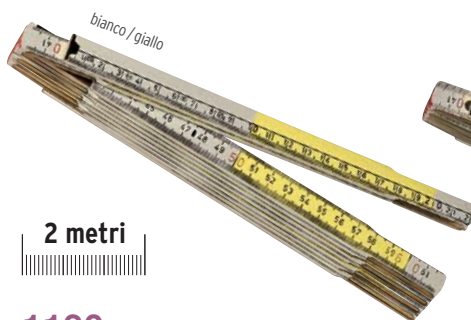

22026

Metro pieghevole con portachiavi, lunghezza 50 centimetri. Plastic foldable ruler with keychain, total length: 50 centimeters.

Plastica cm. 6,6x2,4x1,3 cm. 3,5x1/C
40

120/€ 2,44 240/€ 2,09 480/€ 1,91 1000/€ 1,74