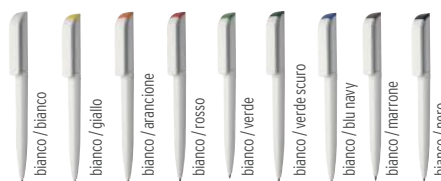

476

Sfera a rotazione antibatterica con certificazioni RoHS, REACH, FDA ed EN71-03. Refill blu. Made in Italy. Ballpoint pen with twist mechanism, antibacterial body with RoHS, REACH, FDA ed EN71-03 certifications.

Plastica ABS antibatterica cm. 3x0,8/A 50

100/€ 1,39 500/€ 1,19 1000/€ 1,09 3000/€ 0,99

510

Sfera a scatto. Refill blu. Made in Italy. Ballpoint pen with push-up mechanism.

ABS cm. 3x0,8/A 50

100/€ 1,39 1000/€ 1,19 3000/€ 1,09 5000/€ 0,99