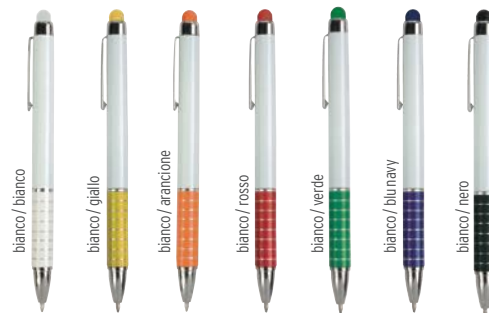

nero

588

Sfera a scatto con touch screen. Refill nero. Ballpoint pen with push-up mechanism with touch screen.

Alluminio cm. 14,5 cm. 3x0,8/Z 50

100/€ 1,23 1000/€ 1,06 3000/€ 0,97 5000/€ 0,88

bianco / azzurro