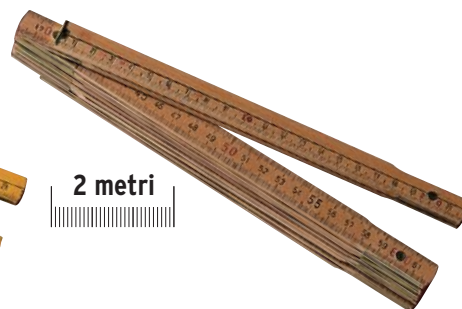

2 metri

1049/1

Doppio metro con decimali rossi. Folding rule 2m.

Acero cm. 23,7x3,8x1,6 cm. 0,6x15/C
10

100/€ 6,30 1000/€ 5,40 3000/€ 4,95 5000/€ 4,50