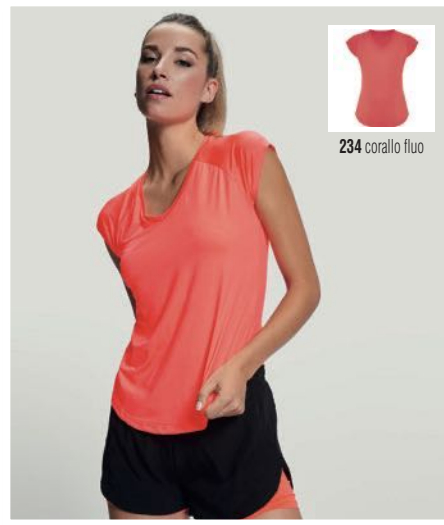

AVUS

50 | 5

234 corallo fluo

01 bianco

246 turchese vigore

02 nero

252 rosa vigore

05 blu royal

RY6658 - € 7,31

T-shirt tecnica multisport da donna maniche corte stile raglan. Collo a V. Tessuto poliestere tattu cotone. Taglio aderente. 92% poliestere / 8% elastane, 160 g/m²

Modello traspirante di rapida asciugatura. Etichetta rimovibile. - tg. S, M, L, XL, XXL

Area di stampa: 15x10 cm - Codice stampa: M+K2