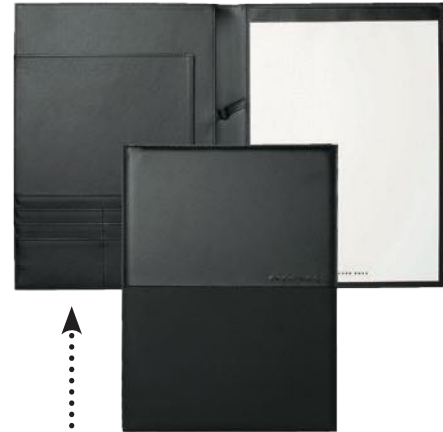

ESSENTIAL+GEAR Set da ufficio

Composto da un quaderno della linea ESSENTIAL caratterizzato da una carta di alta qualità e da un materiale morbido come la pelle, formato B5 (25x17,6x1 cm), fogli bianchi e da una penna a sfera della linea GEAR, con una struttura perfettamente bilanciata, versione soft touch, refill blu.

cod. HU029 • euro 79,00

CAPTION Folder A4

Portablocco in PU formato A4 nero

cod. HU7013A • euro 109,00

ESSENTIAL Parte della nuova collezione di quaderni di HUGO BOSS, la linea ESSENTIAL è la linea base della collezione di quaderni HUGO BOSS. I taccuini ESSENTIAL STORYLINE sono caratterizzati da una carta di alta qualità 80gr/m un materiale morbido come la pelle. I taccuini esistono in vari colori, formato B5 e A5 con finitura di carta a righe. Sono dotati anche di un segnalibro di colore corrispondente.

ESSENTIAL Quaderni

Dimensioni: 14,8x21x1 cm.

cod. HU021 • euro 16,95

ESSENTIAL Quaderni

Dimensioni: 25x17,6x1 cm.

cod. HU031 • euro 19,95