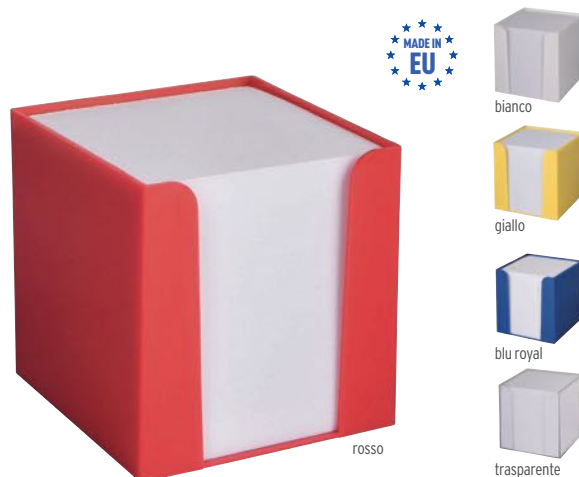

22011

Porta memo a forma di cubo con 900 fogli bianchi. Made in Europe.
Cube-shaped memo holder with 900 blank sheets.

Plastica / Carta cm. 9x9x9 cm. 6x5/H+K1 30

90/€ 6,86 210/€ 5,88 600/€ 5,39 900/€ 4,90