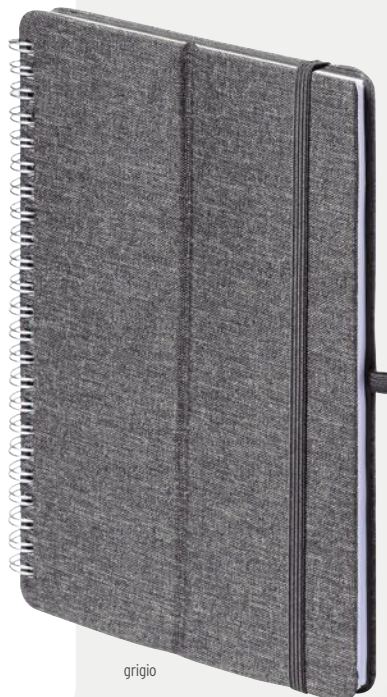

grigio

A5

eco

70 pagine a righe