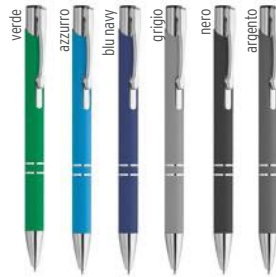

749

Sfera a scatto con finitura opaca. Refill nero. Ballpoint pen with matte finish.

☞ Metallo ☞ cm. 14x10 ☞ cm. 3x0,8/A ☞ 50

100/€ 0,84 1000/€ 0,72 5000/€ 0,66 10000/€ 0,60