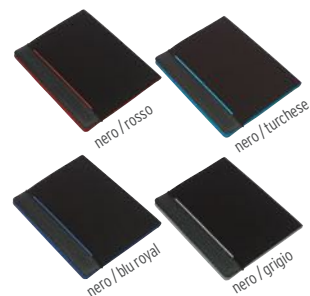

13013

Portablocco A4 con blocco. Portfolio in A4 format with writing pad.

Microfibra/Nylon 600D cm. 32x26x2 cm. 4x2/ M+K2 20

20/€ 15,81 60/€ 13,55 140/€ 12,42 300/€ 11,29