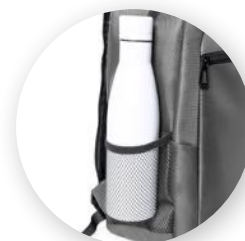

21088

Zaino antifurto porta pc 15" e tablet 10". Anti-theft backpack for laptop 15" and tablet 10".

Poliestere 300D cm. 35x47x15
cm. 10x5/M 20

20/€ 34,40 100/€ 29,48 300/€ 27,03 500/€ 24,57

21067

Zaino antifurto effetto melange, con porta pc fino a 15" e porta tablet fino a 12". Anti-theft business backpack in durable 600D RPET mélange effect, made from recycled plastic.

Poliestere 600D RPET cm. 35x47x15
cm. 8x8/M 20

20/€ 30,66

21066

Zaino effetto melange, con porta pc fino a 15" e porta tablet fino a 10". Backpack in resistant 600D RPET polyester, made from recycled plastic.

Poliestere 600D RPET cm. 31x45x13
cm. 10x8/M 20

20/€ 33,35 100/€ 28,58 300/€ 26,20 500/€ 23,82

21089

Zaino/cartella porta pc 17" con tasca antifurto. Backpack / briefcase for 17" laptop with anti-theft pocket.

Poliestere 600D cm. 32x46x20 cm. 8x8/M 10

10/€ 39,81

23356

Zaino porta pc 15" con spallacci e schienale imbottiti. 15" laptop backpack with padded shoulder straps and back.

Nylon riciclato 420D cm. 32x42x15 cm. 8x3/M 30

30/€ 29,16