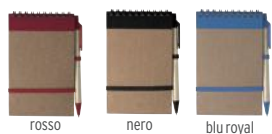

rosso

nero

blu royal

70 pagine
a righe