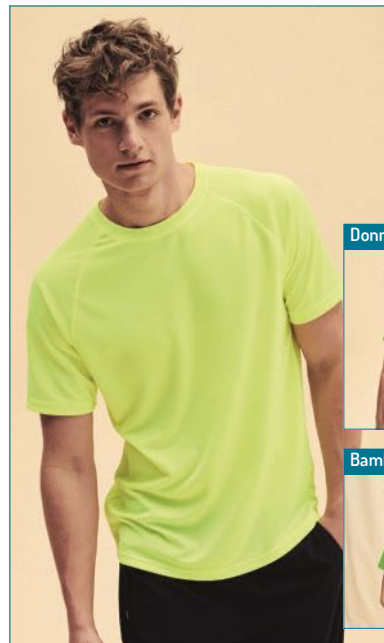

30 bianco
36 nero
ZU azzurro

Donna a pag. 396

Bambino a pag. 399

FOL613900 T-shirt girocollo performance T
Area di stampa: 25x15 cm - Codice stampa: F+K2 - tg. S/M/L/XL/XXL - € 8,12

FOL613900F* Colori S7 e XK
Area di stampa: 25x15 cm - Codice stampa: F+K2 - tg. S/M/L/XL/XXL - € 9,69

- 100% poliestere testurizzato per un'eccellente traspirazione ed una rapida asciugatura
- 140gr. ► Maniche raglan sportive con dettagli cuciture coperte
- Etichetta stampata dietro sul collo per un maggior comfort
- Fettuccia sul collo dello stesso tessuto del corpo

Grammi 190/205