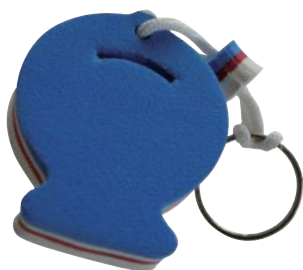

salvadanaio