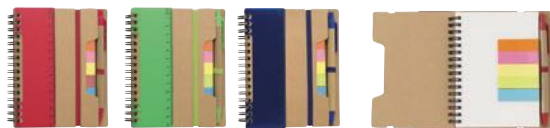

rosso

verde mela

blu royal

20038

Quaderno spiralato 60 pagine a righe, con righello, 125 foglietti riposizionabili e penna a sfera. Recycled paper, wire bound notebook with 60 lined pages.

Cartoncino/Carta 60 gr cm. 14,8x12,8x1,7 cm. 4,5x3/C 50

50/€ 3,28 100/€ 2,81 150/€ 2,57 200/€ 2,34