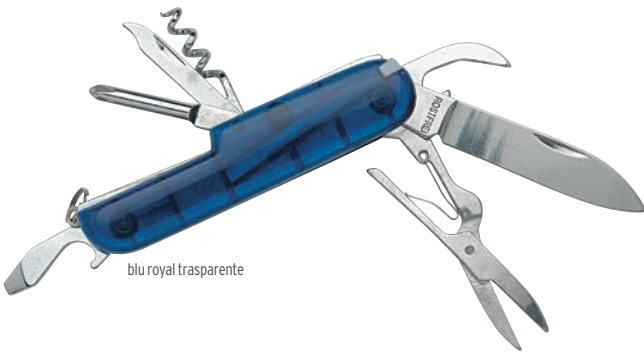

blu royal trasparente

6090

Coltellino trasparente 9 funzioni. Pocket knife 9 functions.

Plastica/Metallo □ cm. 8,9x2x1,5 📏 cm. 1,2x4/C+K1 📦 25

100/€ 4,48 500/€ 3,84 1000/€ 3,52 3000/€ 3,20