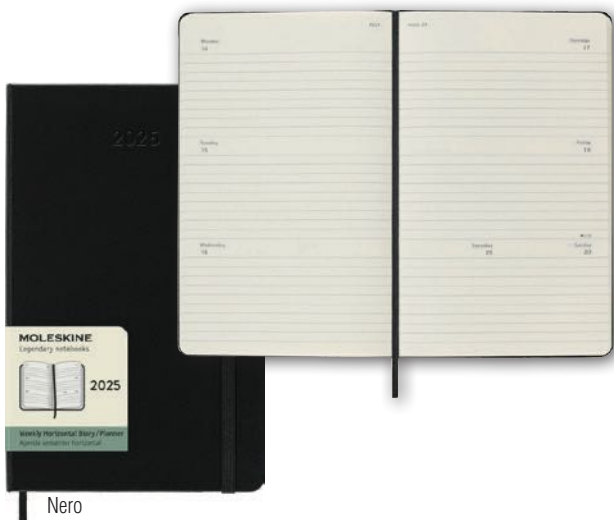

Nero

■ **MK913** € 27,50

Agenda settimanale 12 mesi con copertina rigida

carta priva di acidi color avorio, chiusura ad elastico,
nastrino segnalibro, una tasca interna espandibile e adesivi
per la personalizzazione dell'anno per il dorso;
plastica PP, carta pergamena;
dimensioni 21x13 cm.