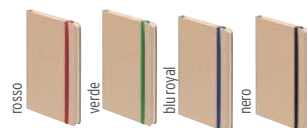

rosso

verde

bluroyal

nero