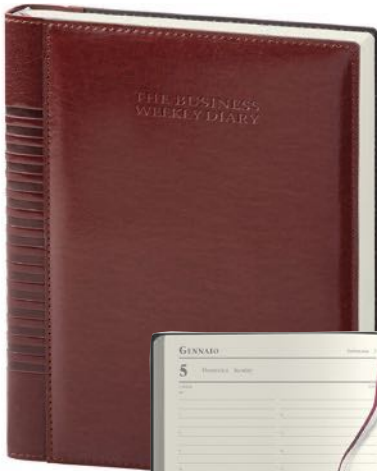

cuoio

24108

Agenda giornaliera sabato e domenica separati. Interno 17x24 cm.
Insero cartografico.

Coagulato cm. 17x24 cm. 6x3/AG 20
40/€ 16,94 300/€ 14,52 600/€ 13,31 1000/€ 12,10

marrone

blu navy

blu navy

marrone