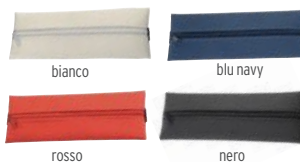

100/€ 2,07 300/€ 1,78 500/€ 1,63 800/€ 1,48

grigio

20120

Astuccio portapenne con cerniera liscia e
elastico da attaccare ai notebook A5. Pencil
case for A5 notebooks .

☞ Poliestere ☞ cm. 20,5x7,5 ☞ cm. 4x1,5 /D
☞ 200