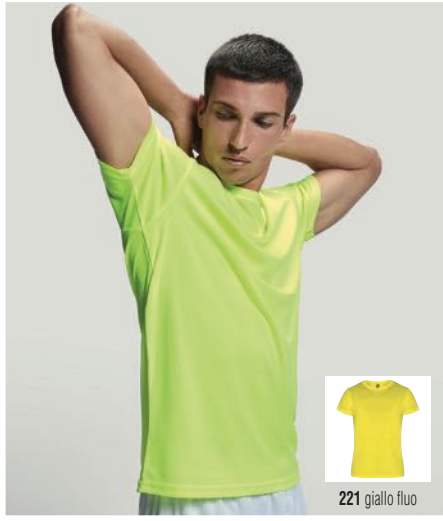

CAMIMERA

50 | 5

221 giallo fluo