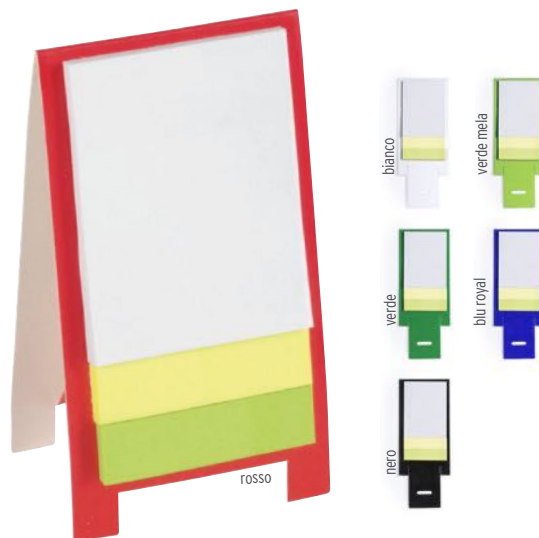

19039

Supporto con foglietti adesivi riposizionabili. Mini display stand
with 1 sticky note pad, 2 differently coloured page markers.

Carta cm. 9,9x5,3x0,2 cm. 3x5/C+K1 100

200/€ 0,11 400/€ 0,10 600/€ 0,09 1000/€ 0,08