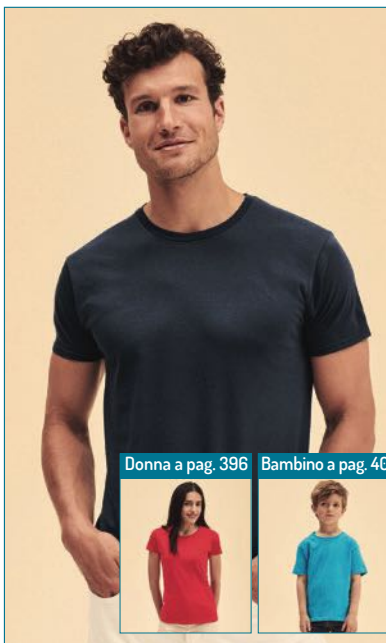

Donna a pag. 396

Bambino a pag. 400

Grammi 140/150

30 bianco	60 naturale
32 blu navy	3% poliestere
34 girasole	94 grigio melange
36 nero	AZ blu notte
40 rosso	GL grafite chiaro
41 bordeaux	NE menta
47 verde prato	TM verde foresta
51 blu royal	XW zinco
59 oliva	FR flame
48% poliestere	9K athletic heather
HD grigio scuro melange	48% poliestere
48% poliestere	HP viola melange
RX verde melange retrò	48% poliestere
48% poliestere	VF blu navy melange vintage
VH rosso melange vintage	48% poliestere
48% poliestere	H1 bordeaux melange
48% poliestere	R6 blu royal melange retrò

FOL614300

T-shirt Iconic T bianca
Area di stampa: 25x15 cm - Codice stampa: F-U+K2 - tg. S/M/L/XL/XXL - € 3,92

FOL614300R

- > 100% cotone pettinato Ringspun
- > Bianca e Grigio Melange 140gr. - Colorata 150gr.
- > Girocollo con costina 1x1
- > Fettuccia sul collo dello stesso tessuto del corpo
- > Tessuto morbido al tatto
- > Taglio slim alla moda