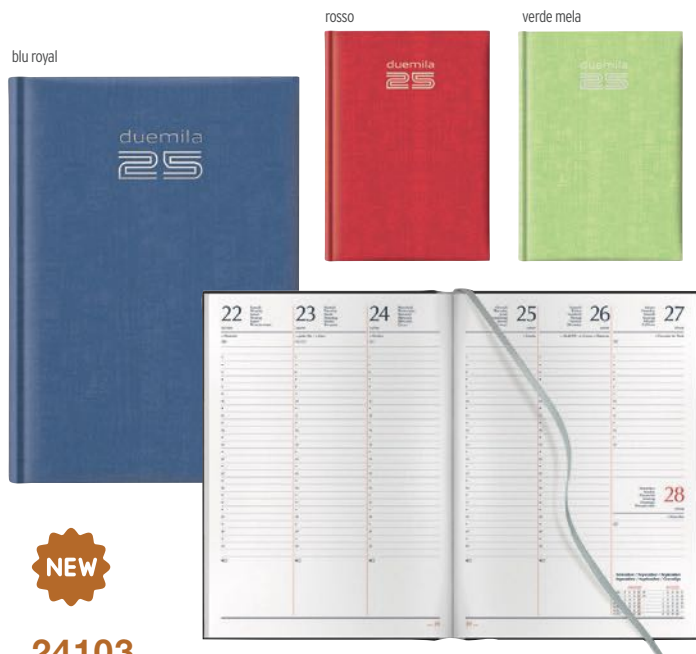

NEW

24103

Agenda settimanale. Interno 17x24 cm.

Weekly diary 17x24 cm.

📅 Gommato venato 📏 cm. 17x24 📄 cm. 6x3/AG 📦 20

40/€ 6,71 300/€ 5,75 600/€ 5,27 1000/€ 4,80