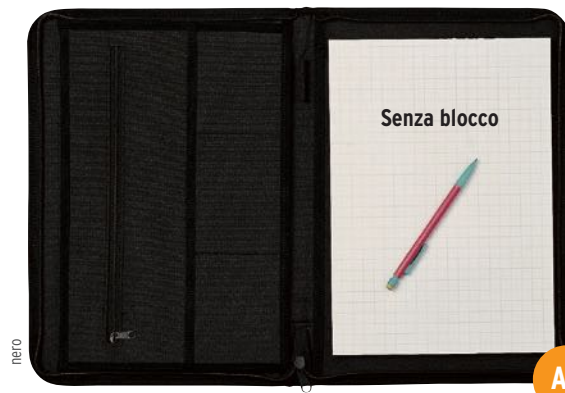

nero

Senza blocco

A4

blunavy

4658

Portablocco A4 richiudibile con cerniera e 6 scomparti interni. Portfolio A4 with zip, with 6 internal compartments.

Rayon cm. 36x25x1,8 cm. 4,5x2,5/M+K2 20

40/€ 15,32 200/€ 13,13 400/€ 12,03 1000/€ 10,94