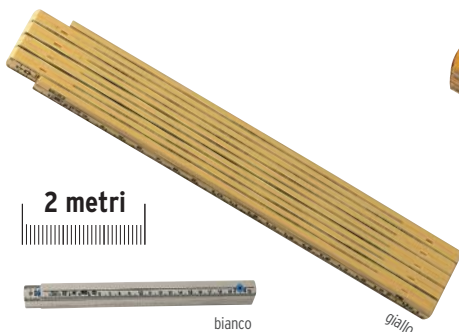

Legno grezzo cm. 23,7x3,8x1,6 cm. 0,6x15/C
10

100/€ 6,30 1000/€ 5,40 3000/€ 4,95 5000/€ 4,50

2 metri

1049

Doppio metro. Folding rule 2m.

Acero cm. 23,7x3,8x1,6 cm. 0,6x15/C
12

144/€ 4,20 576/€ 3,60 1200/€ 3,30 2400/€ 3,00