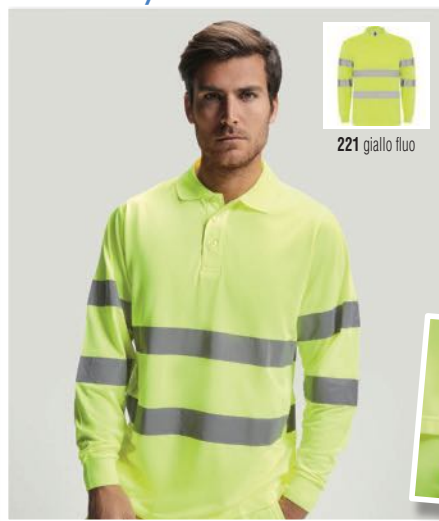

POLARIS L/S

25 | 1

RY9306 - € 18,08

Polo tecnica maniche lunghe alta visibilità con tre bottoni. Polsini in costina 1x1. Due bande laterali orizzontali sul corpo e maniche. Tessuto antistrappo. Certificazione CE.

100% poliestere piquè, 170 g/m².
tg. S/M/L/XL/XXL

Area di stampa: 10x6 cm - Codice stampa: F+K3