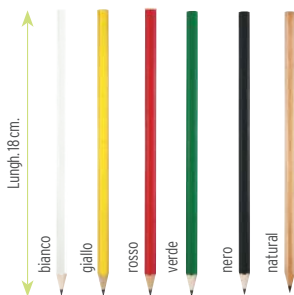

F09

Matita esagonale. Hexagonal pencil.

Legno cedro italiano cm. 18 cm. 4x0,3/A 500

500/€ 1,26 2000/€ 1,08 5000/€ 0,99 10000/€ 0,90