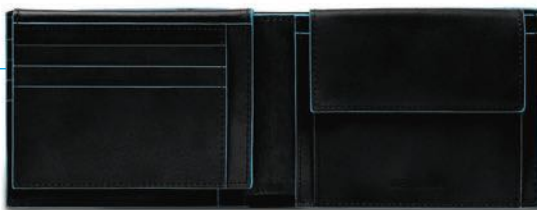

PQPU1392B2R

€ 115,00

Portafoglio uomo
con porta documenti,
porta monete, carte di
credito e protezione RFID
cm. 12x9x3

- MOGANO
- BLU NOTTE
- NERO

PQPP1263B2

€ 80,00

Porta biglietti
da visita rigido
cm. 10x6x1,5

- BLU NOTTE
- NERO
- MOGANO
- ROSSO