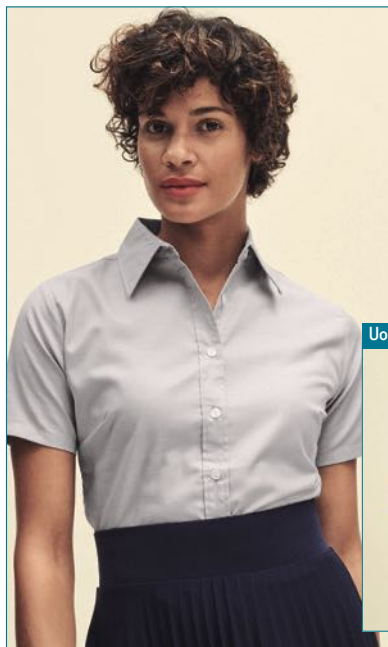

Grammi 130/135

- ☐ 30 bianco
- ☐ 36 nero
- ☐ 0C grigio Oxford

Uomo a pag. 391

FOL650000 Camicia donna Oxford manica corta bianca
Area di stampa: 7x3 cm - Codice stampa: F-U+K3 - tg. XS/S/M/L/XL/XXL - € 30,63

FOL650000R Camicia donna Oxford manica corta colorata
Area di stampa: 7x3 cm - Codice stampa: F-U+K3 - tg. XS/S/M/L/XL/XXL - € 30,63

- 70% cotone e 30% poliestere ▶ Bianca 130gr. - Colorata 135gr.
- Modello sciancrato con pincines sul petto e sulla schiena

Grammi 130/135

- ☐ 30 bianco
- ☐ 32 blu navy
- ☐ 36 nero
- ☐ 0C grigio Oxford

Uomo a pag. 391

FOL650020 Camicia donna Oxford manica lunga bianca
Area di stampa: 7x3 cm - Codice stampa: F-U+K3 - tg. XS/S/M/L/XL/XXL - € 33,57

FOL650020R Camicia donna Oxford manica lunga colorata
Area di stampa: 7x3 cm - Codice stampa: F-U+K3 - tg. XS/S/M/L/XL/XXL - € 33,57

- 70% cotone e 30% poliestere ▶ Bianca 130gr. - Colorata 135gr.
- Modello sciancrato con pincines sul petto e sulla schiena

Grammi 140

- ☐ 30 bianco
- ☐ 57 fucsia*

Uomo a pag. 388

Donna a pag. 396

FOL610130 T-shirt bambino performance T
Area di stampa: 15x7 cm - Codice stampa: F+K2 - tg. 3/4-7/8-12/13-14/15 - € 8,18

FOL610130F* Colori 57 e XK
Area di stampa: 15x7 cm - Codice stampa: F+K2 - tg. 5/6 - € 9,69

- 100% poliestere testurizzato per un'eccellente traspirazione ed una rapida asciugatura
- 140gr. ▶ Dettagli cuciture coperte ▶ Maniche raglan con cuciture sportive
- Etichetta stampata dietro sul collo per un maggior comfort
- Fettuccia sul collo dello stesso tessuto del corpo

Grammi 140/145

- ☐ 30 bianco
- ☐ 32 blu navy
- ☐ 34 girasole
- ☐ 36 nero
- ☐ 38 verde bott.
- ☐ 40 rosso
- ☐ 41 bordeaux
- ☐ 44 arancione
- ☐ 47 verde prato
- ☐ 51 blu royal
- ☐ 57 fucsia
- ☐ 59 oliva
- ☐ 3% poliestere
- ☐ 94 grigio melange
- ☐ AZ blu notte
- ☐ BX rosso mattone
- ☐ GL grafite chiaro
- ☐ K2 giallo acceso
- ☐ LM lime
- ☐ PE porpora
- ☐ YT blu cobalto
- ☐ ZU azzurro

Uomo a pag. 386

Donna a pag. 396