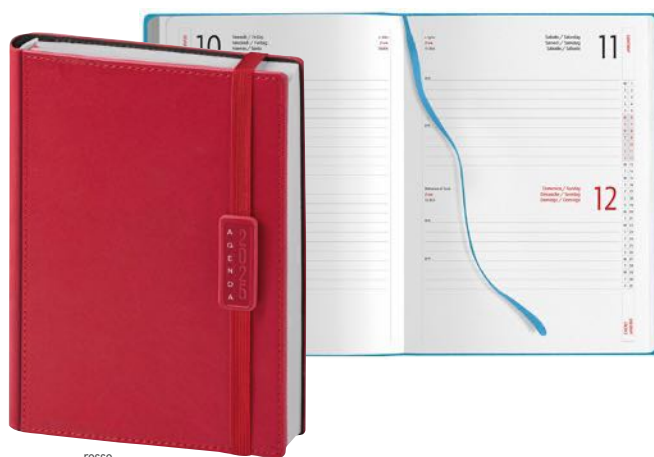

40/€ 6,58 300/€ 5,64 600/€ 5,17 1000/€ 4,70

azzurro

23215

Agenda settimanale con elastico. Interno 14,5x21 cm.
Weekly diary with elastic band 14,5x21 cm.

📅 PU 📏 cm. 14,5x21 🗂 cm. 6x3/AG 📦 20

40/€ 4,76 300/€ 4,08 600/€ 3,74 1000/€ 3,40