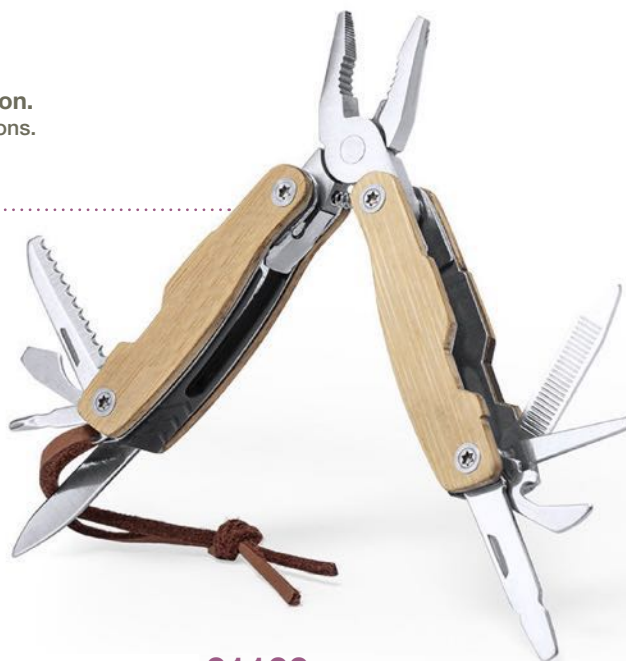

Impugnatura in legno.
Wooden handle.

12 funzioni.
12 functions.

21122

Coltellino multiuso 12 funzioni. Pocket knife 12 functions.

 Bambù/Acciaio Inox
  cm. 5x10,5x1,7
  cm. 3x0,5/D+K1
  10

100/€ 11,03 200/€ 9,46 300/€ 8,67 400/€ 7,88