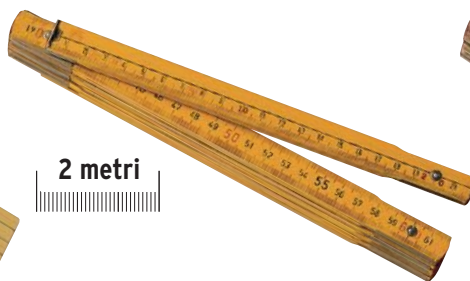

2 metri

1129

Doppio metro con decimali rossi. Folding rule 2m.

Legno grezzo cm. 23,7x3,8x1,6 cm. 0,6x15/C
10

100/€ 6,30 1000/€ 5,40 3000/€ 4,95 5000/€ 4,50