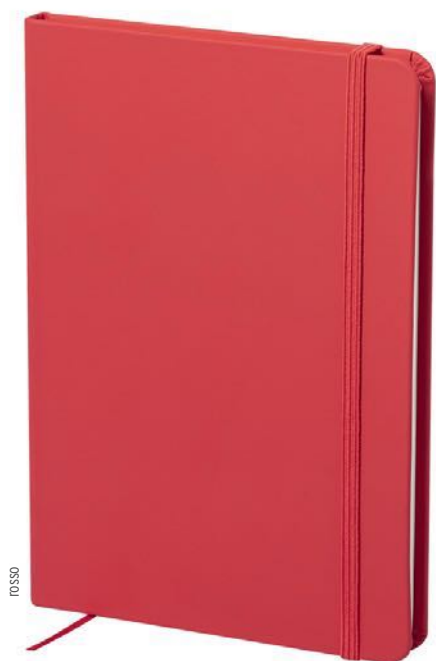

Progettati per i tuoi momenti di ispirazione

Designed for your moments of inspiration.

rosso

A5