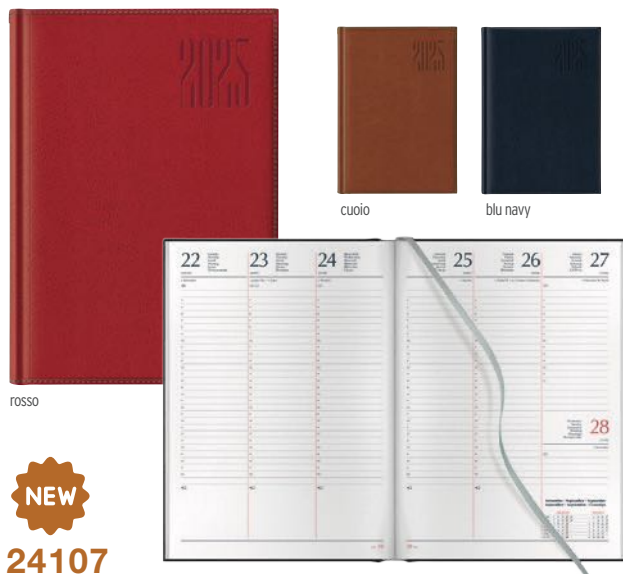

rosso

24107

Agenda settimanale. Interno 17x24 cm.

Coagulato cm. 17x24 cm. 6x3/AG 20
40/€ 12,32 300/€ 10,56 600/€ 9,68 1000/€ 8,80